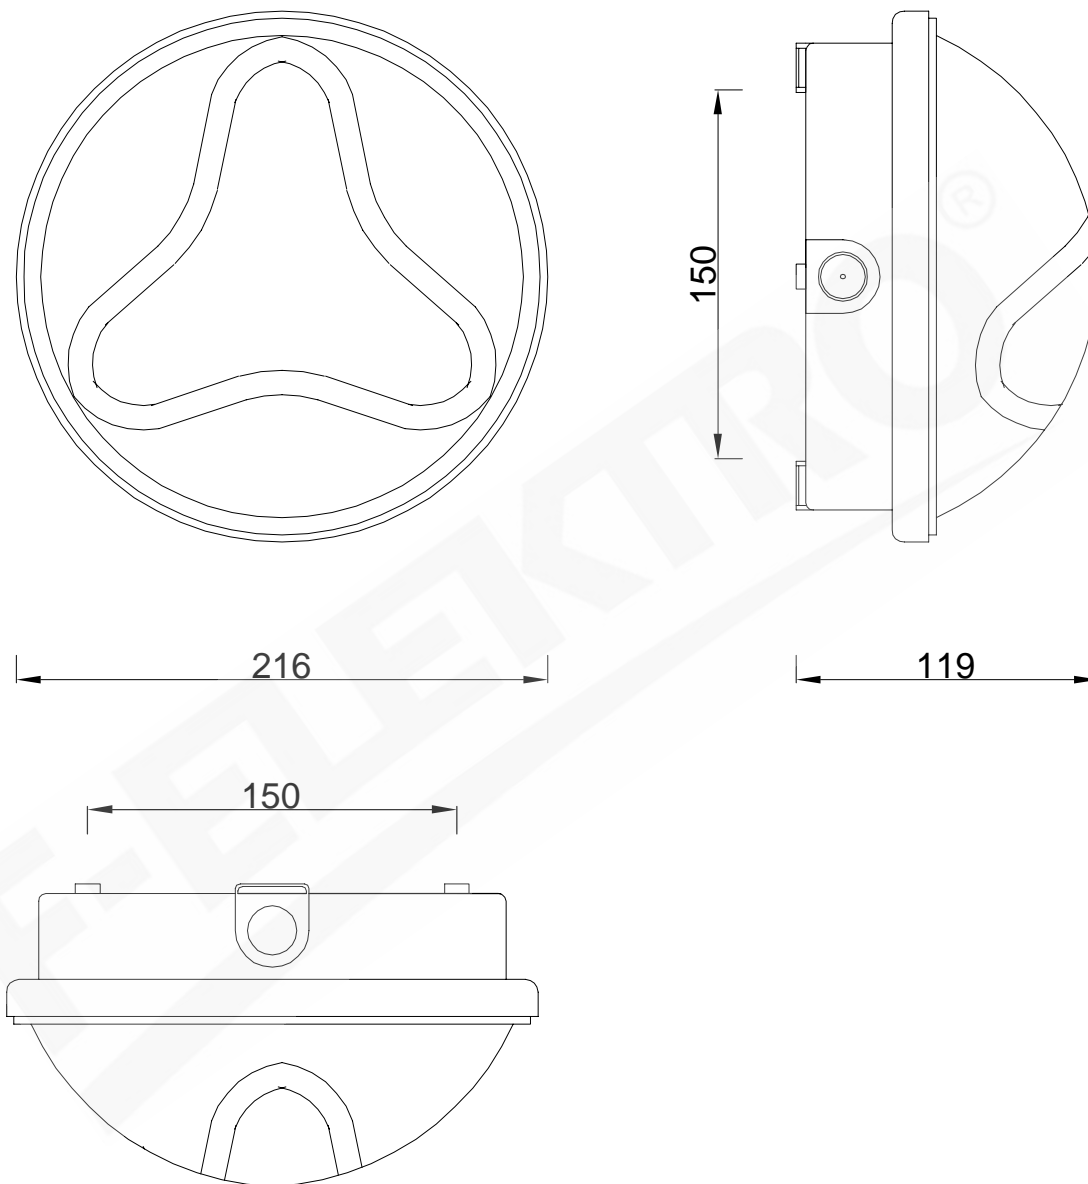

wymiary w [mm]

62732 | Oprawa oświetleniowa Panda 60W okrągła podstawa szara

F-ELEKTRO Bryzek-Najbor sp.j.

ul. Łazówka 43a, 34-100 Wadowice

www.f-elektro.com, e-mail: info@f-elektro.com