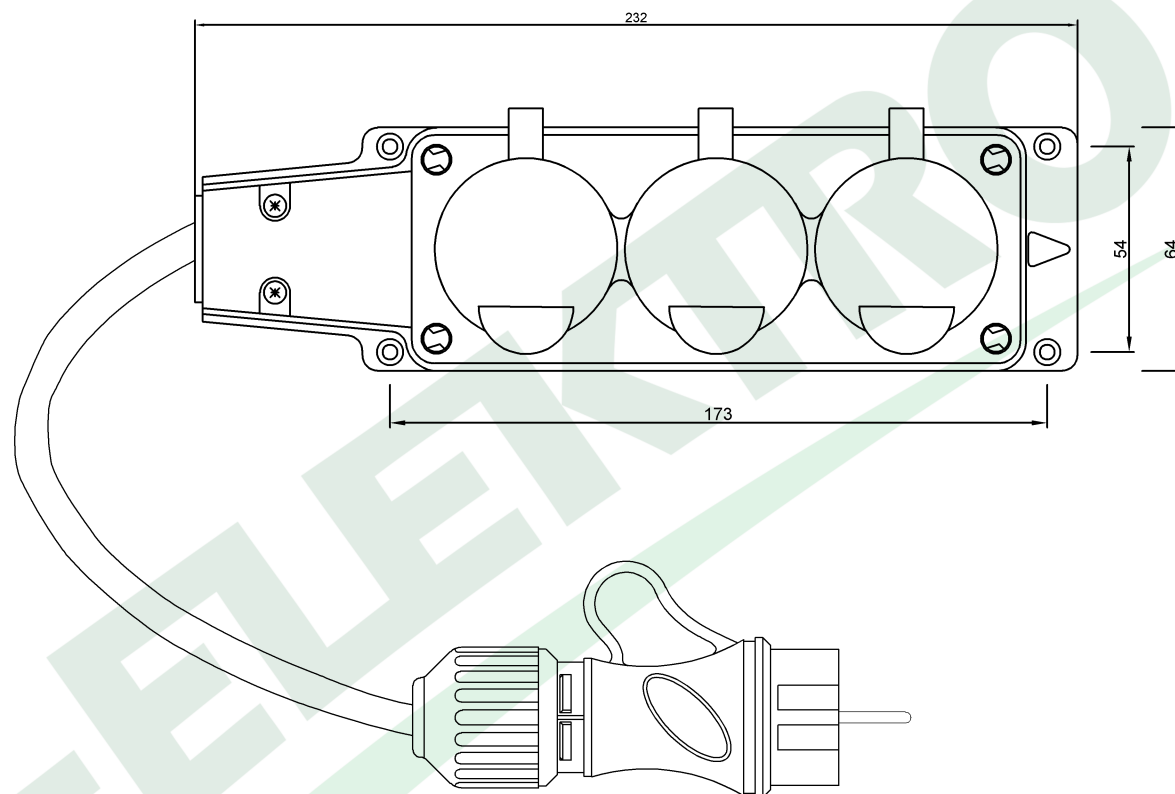

wymiary w [mm]  
dimensions [mm]

PARAMETRY PARAMETERS	
rodzaj przewodu cable type	OW(H05RR-F)
przekrój przewodu cable cross section	3x1.5mm <sup>2</sup>
długość przewodu cable length	20m

23975-5 Przedłużacz listwowy 3x230V OW (H05RR-F) 3x1,5-20m  
Cable extension 3x230V OW (H05RR-F) 3x1,5 -20m