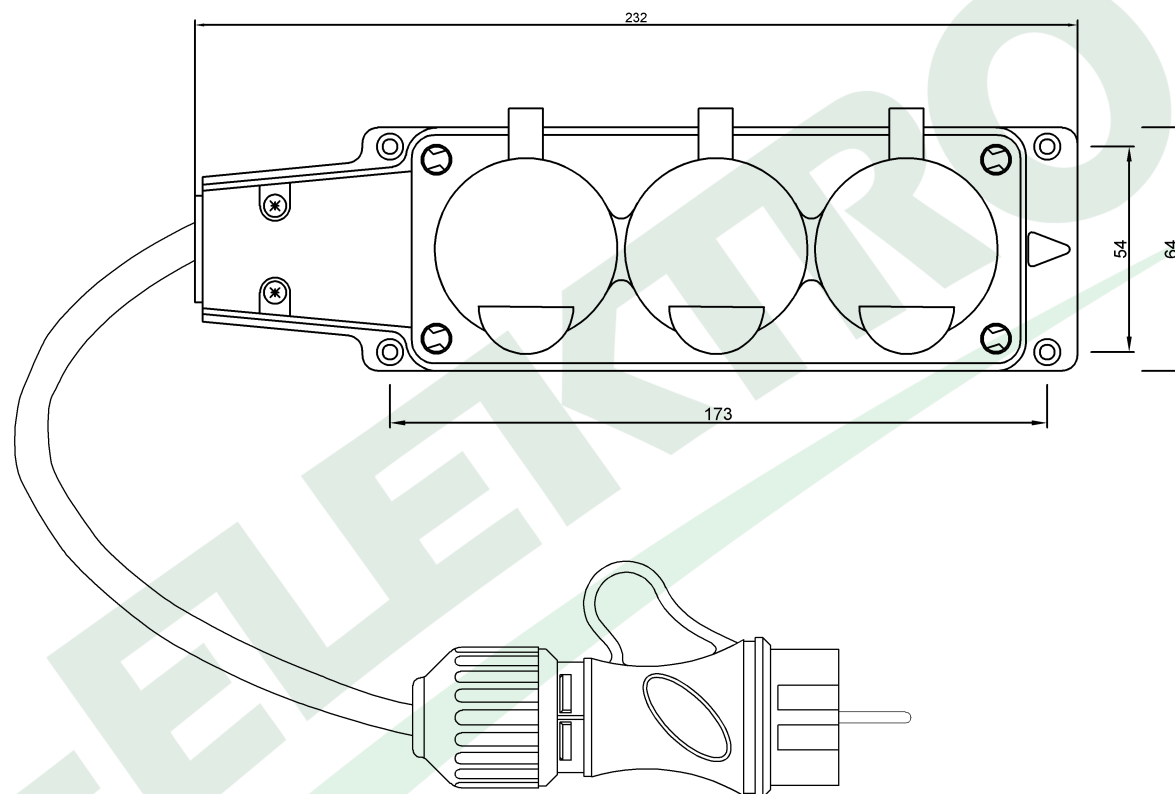

wymiary w [mm]  
dimensions [mm]

**PARAMETRY  
PARAMETERS**

rodzaj przewodu cable type	OW(H05RR-F)
przekrój przewodu cable cross section	3x1.5mm <sup>2</sup>
długość przewodu cable length	3m

23975-1 Przedłużacz listwowy 3x230V OW (H05RR-F) 3x1,5-3m  
Cable extension 3x230V OW (H05RR-F) 3x1,5 -3m