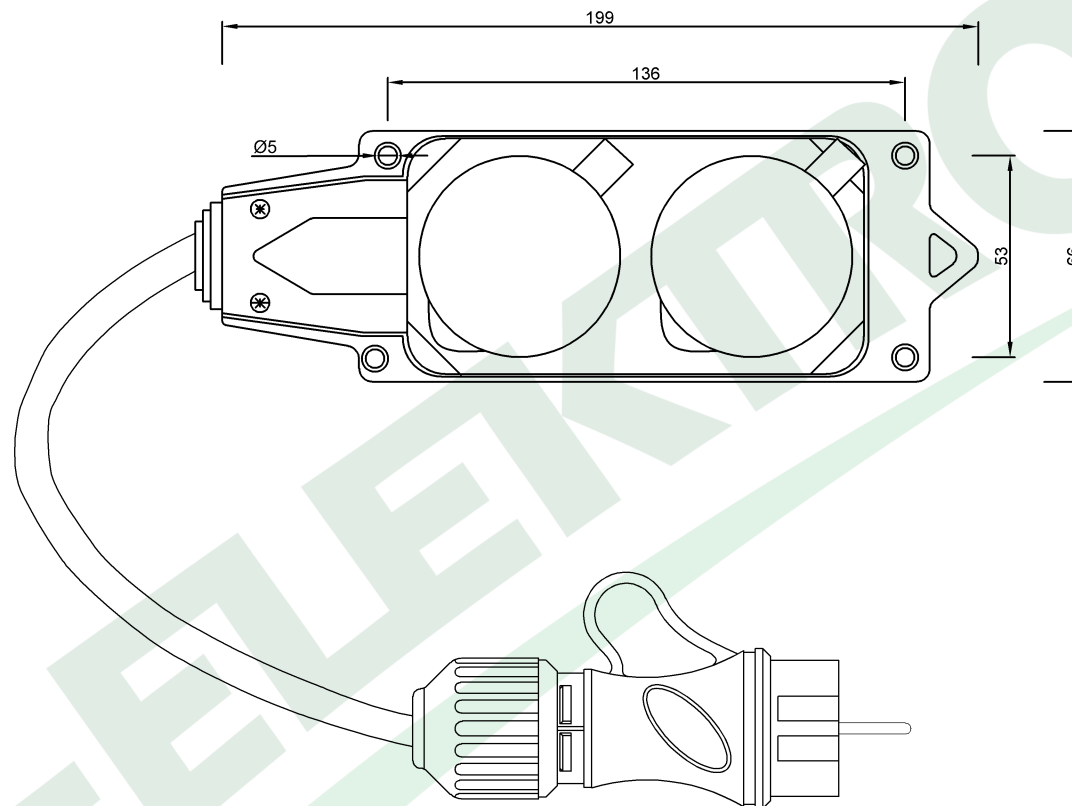

wymiary w [mm]
dimensions [mm]

**PARAMETRY
PARAMETERS**

rodzaj przewodu cable type	OW(H05RR-F)
przekrój przewodu cable cross section	3x1.5mm ²
długość przewodu cable length	10m

22975-3 Przedłużacz listwowy 2x230V OW (H05RR-F) 3x1,5-10m
Cable extension 2x230V OW (H05RR-F) 3x1,5 -10m