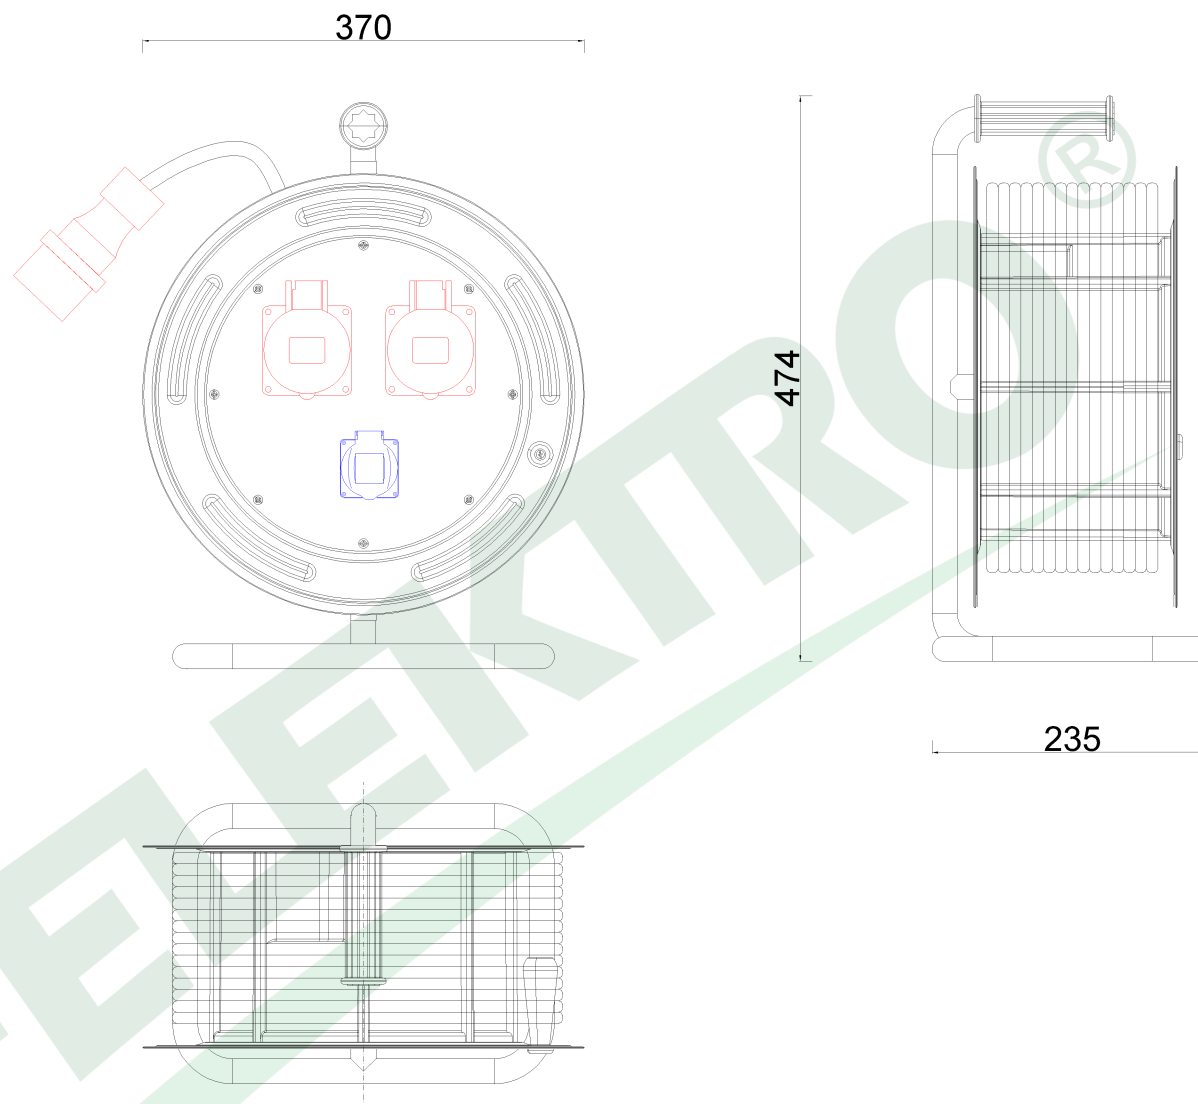

wymiary w [mm]
dimensions [mm]

**PARAMETRY
PARAMETERS**

gniazda sockets	IP44
wtyczka plug	16A/5p
zwijak cable reel	MAKARA fi370 14700
rodzaj przewodu cable type	OW(H05RR-F)
przekrój przewodu cable cross section	5x2.5mm ²
długość przewodu cable length	35m

14700-68

Przedłużacz siłowy MAKARA-370 16A 5p, 32A 5p, 230V,
wtyczka 16A 5p OW 5x2,5 - 35m

*Metal cable reel MAKARA-370 sockets 16A 5p, 32A 5p 230V,
plug 16A 5p OW 5x2,5 - 35m*

F-ELEKTRO

www.f-elektro.com,