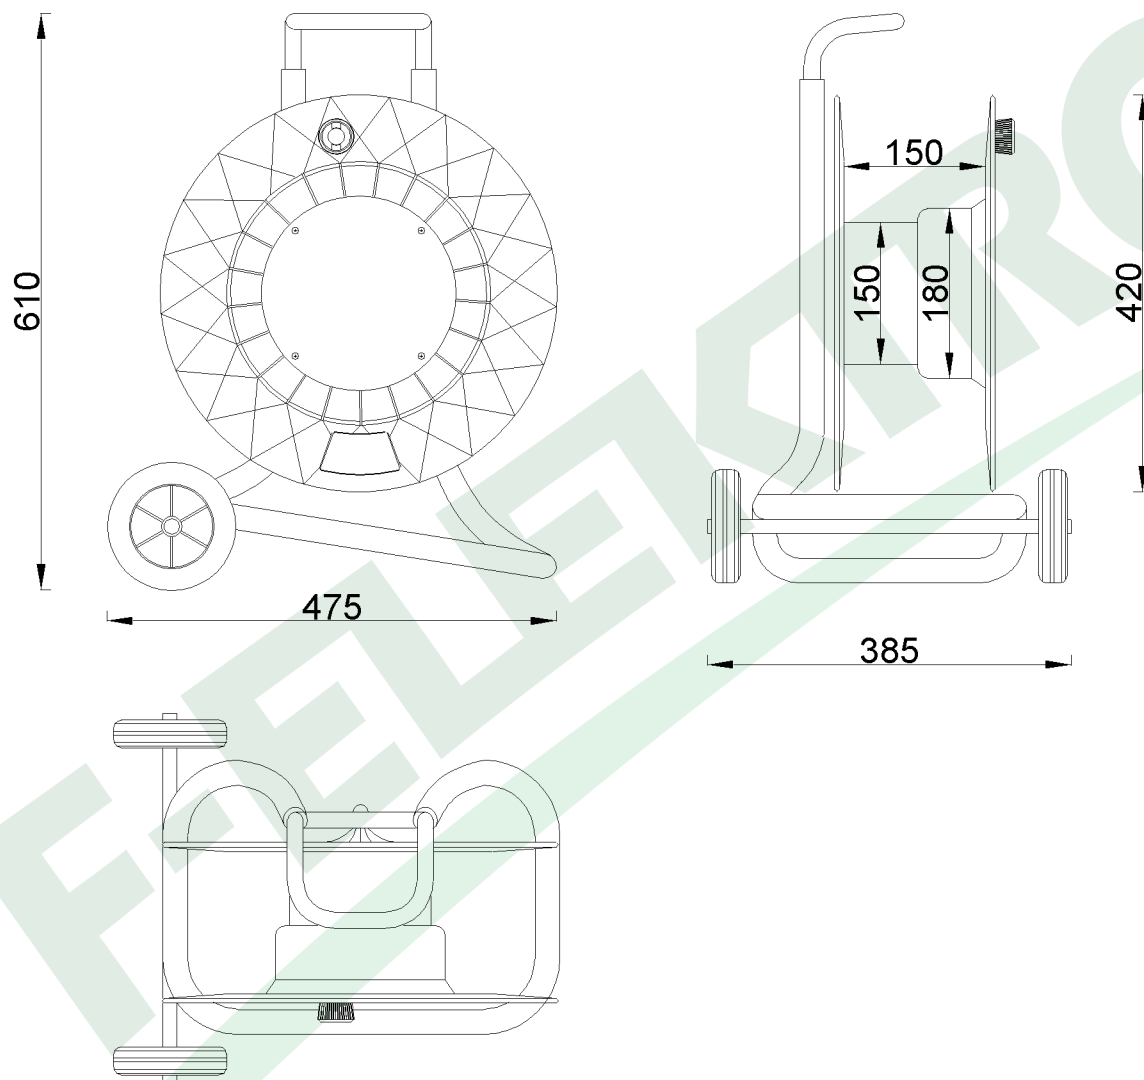

wymiary w [mm]

12003 | Zwijak kabla na kółkach fi 420

F-ELEKTRO

www.f-elektro.com,

e-mail: info@f-elektro.com