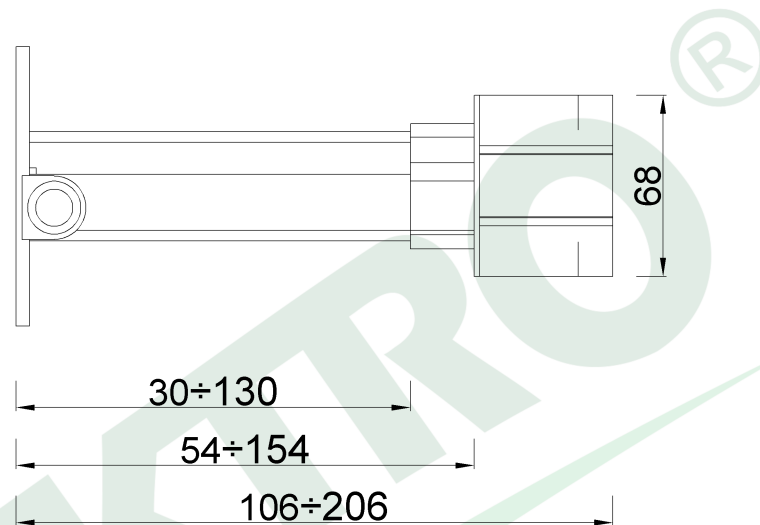

wymiary w [mm]

1159-61 | Teleskopowa puszka osprzętowa NOWA

F-ELEKTRO

www.f-elektro.com,

e-mail: info@f-elektro.com