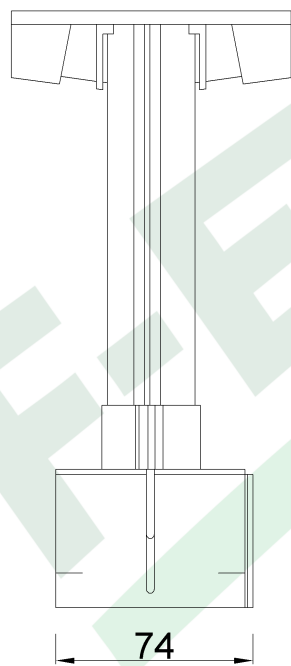

wymiary w [mm]

1159-61 | Teleskopowa puszka osprzętowa NOWA

F-ELEKTRO

www.f-elektro.com,

e-mail: info@f-elektro.com