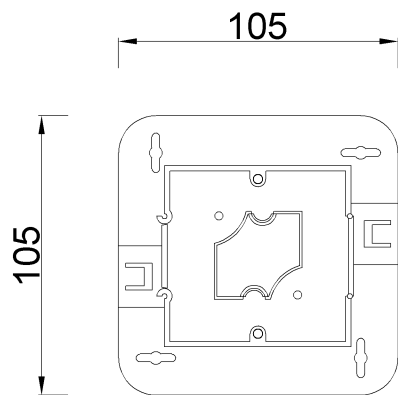

wymiary w [mm]

1159-61 | Teleskopowa puszka osprzętowa NOWA

F-ELEKTRO

www.f-elektro.com,

e-mail: info@f-elektro.com