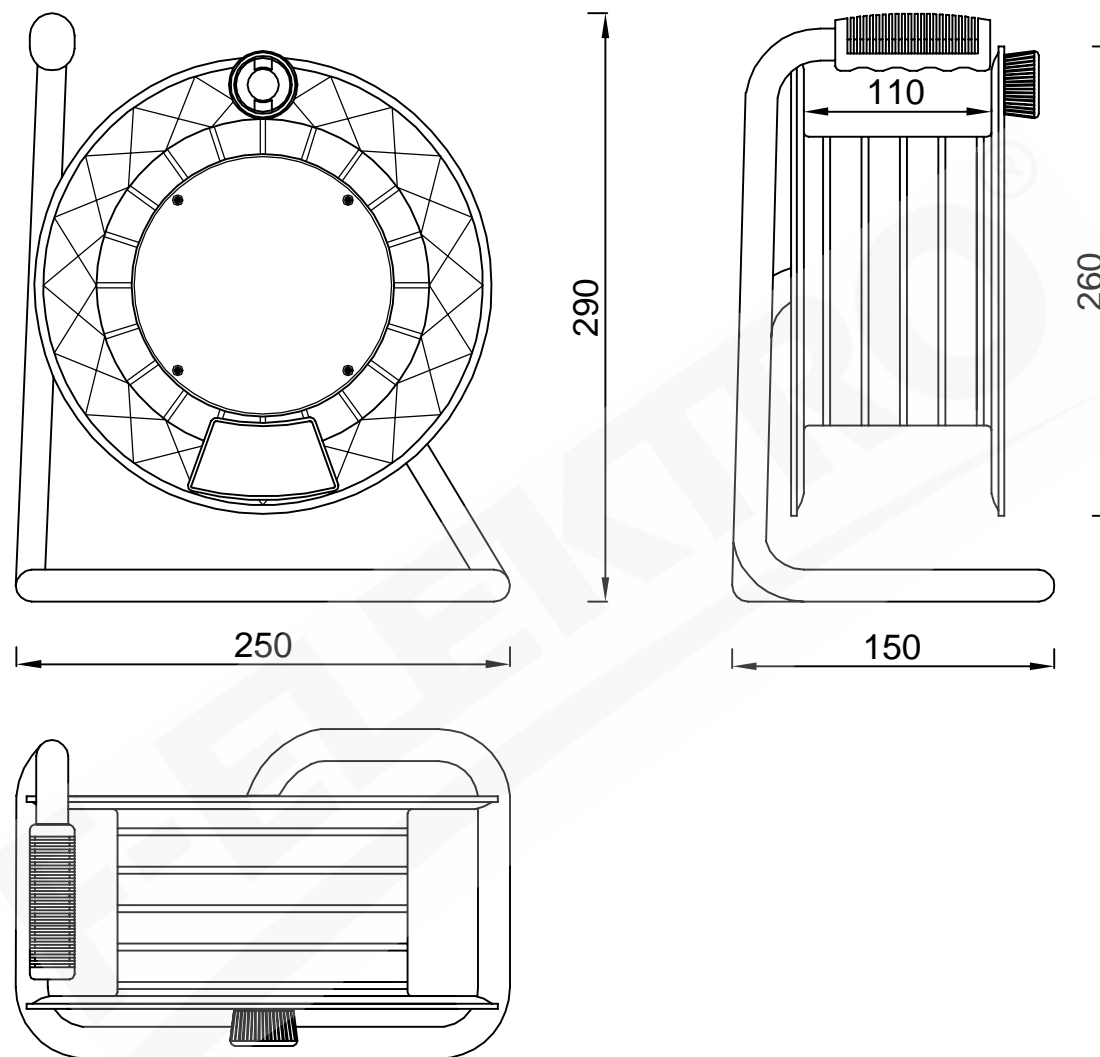

wymiary w [mm]

10000 | Zwijak kabla Ø 260

F-ELEKTRO Bryzek-Najbor sp.j.

ul. Łazówka 43a, 34-100 Wadowice

www.f-elektro.com, e-mail: info@f-elektro.com