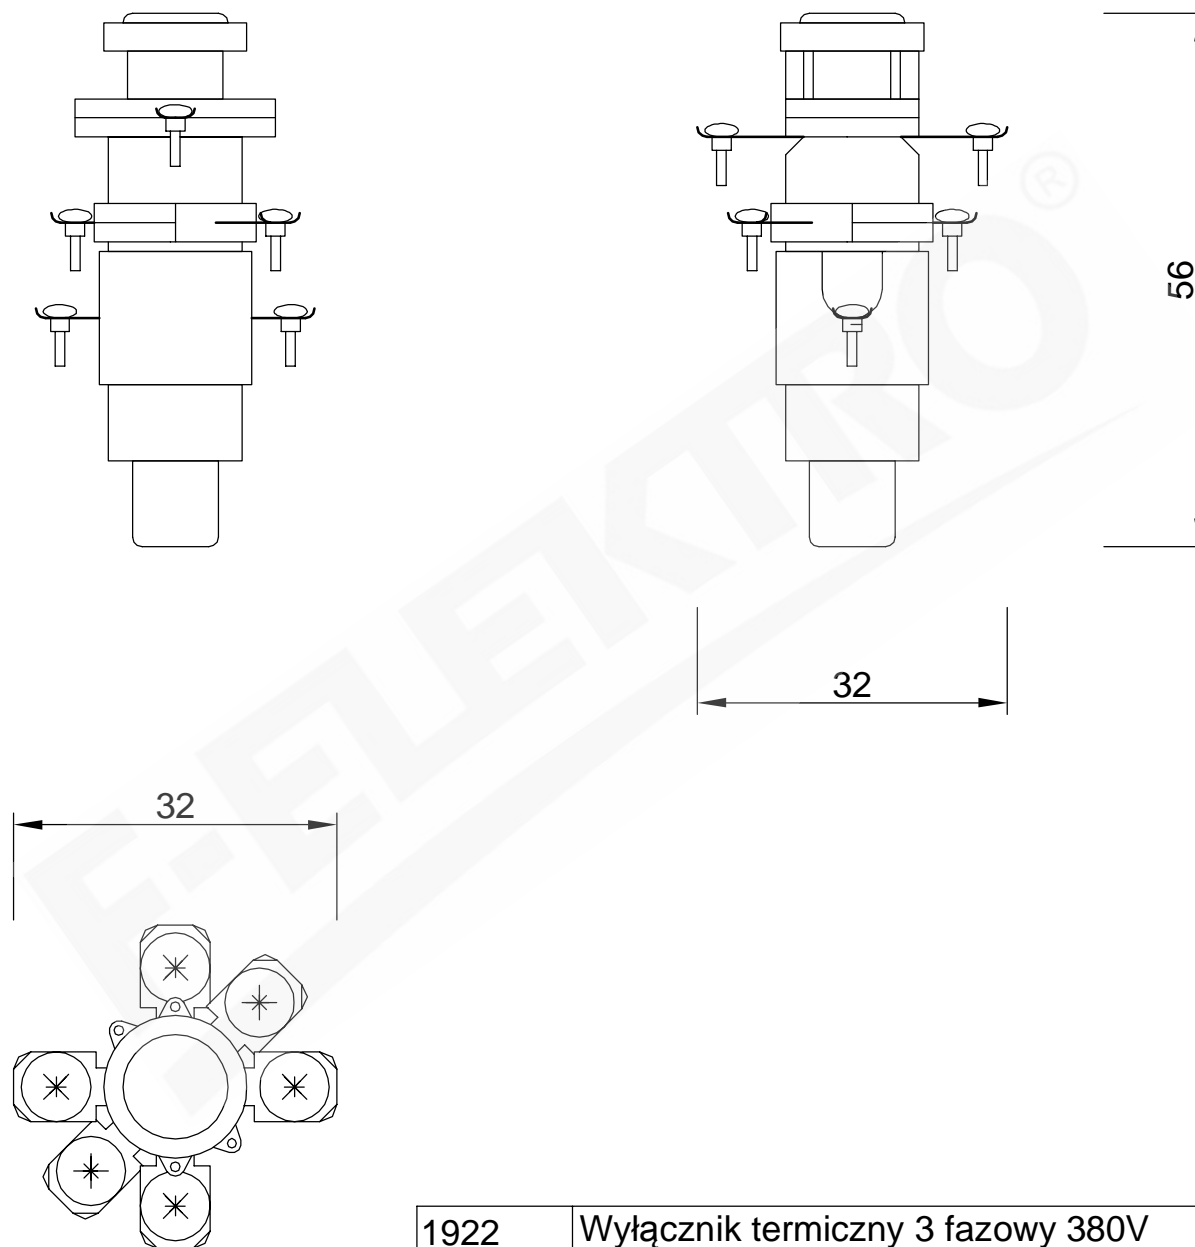

wymiary w [mm]

1922	Wyłącznik termiczny 3 fazowy 380V
------	-----------------------------------

F-ELEKTRO Bryzek-Najbor sp.j.

ul. Łazówka 43a, 34-100 Wadowice

www.f-elektro.com, e-mail: info@f-elektro.com